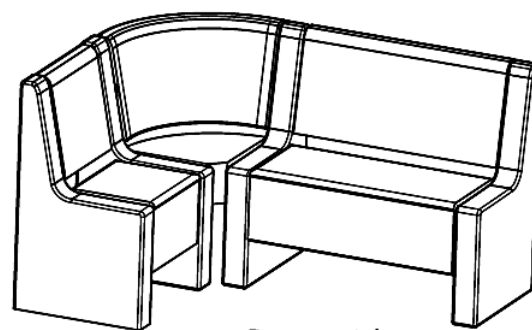

## Schiță de montaj

Poziție	Denumire componentă	Cantitate buc
1	Bancheta mica	1
2	Sezut de colt	1
3	Bancheta mare	1
4	Spatar de colt	2
5	Prezon M8x80, piulita M8, saiba plata	4
6	Prezon M6x40, piulita M8, saiba plata	4

### Instrucțiuni:

- 1) Se montează Sezut de colt în 2 buc prezon M8x80 (poziția 5) și spatrar de colt în 2 buc prezon M6x40 (poziția 6) de Bancheta mica.
- 2) Se montează Sezut de colt în 2 buc prezon M8x80 (poziția 5) și spatrar de colt în 2 buc prezon M6x40 (poziția 6) de Bancheta mare.

Dupa montaj

Nota: Banchetele sunt interschimbabile putand fi montate stanga dreapta.